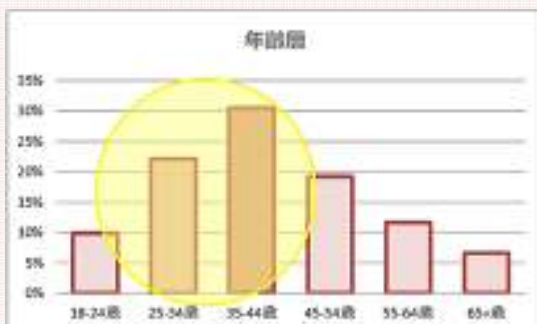

ビカムプロダクトリスティング

Become.co.jpとパートナーサイトに一括掲載可能な商品リスティング広告です。ユーザーがカテゴリ、キーワードで商品を検索し、画像や価格を確認した上で広告主様の商品詳細ページに訪れるため、高いCVRを獲得できます。新規ユーザー率が高いのも特徴です。

購買意欲の
高いユーザーを
貴社サイトへ送客

- 商品表示ロジック：検索したKWと商品名・説明文のマッチング
- 表示順位ロジック：クリック単価、商品点数、検索ヒットスコア（詳細非公開）により決定
- 課金：クリック課金（CPC）

ビカムサイトの特徴

20代~40代の女性ユーザーの割合が多く
ファッション・インテリア・レジャースポーツ
など様々なカテゴリとの相性が抜群です。

豊富なパートナーサイトにより
ビカムへの掲載手続き1つで
様々なサイトに配信が可能です。

※上記以外 約150サイトへ掲載が可能

掲載概要

サービス内容

- 商品画像を始めとした商品詳細情報を表示させる商品広告

配信先