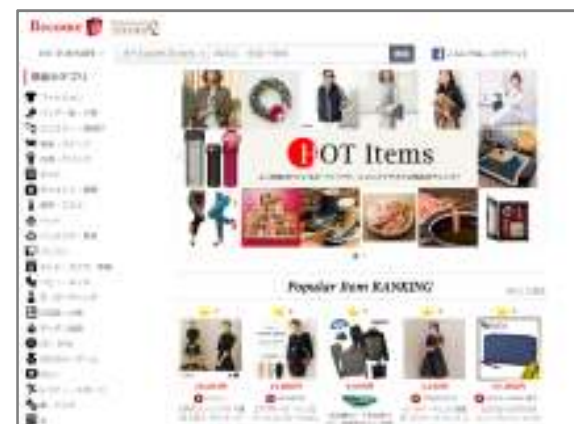

ビカムプロダクトリスティング

Become.co.jpとパートナーサイトに一括掲載可能な商品リスティング広告です。ユーザーがカテゴリ、キーワードで商品を検索し、画像や価格を確認した上で広告主様の商品詳細ページに訪れるため、高いCVRを獲得できます。新規ユーザー率が高いのも特徴です。

購買意欲の
高いユーザーを
貴社サイトへ送客

- 商品表示ロジック：検索したKWと商品名・説明文のマッチング
- 表示順位ロジック：クリック単価、商品点数、検索ヒットスコア（詳細非公開）により決定
- 課金：クリック課金（CPC）

ビカムサイトの特徴

20代~40代の女性ユーザーの割合が多く
ファッション・インテリア・レジャースポーツ
など様々なカテゴリとの相性が抜群です。

豊富なパートナーサイトにより
ビカムへの掲載手続き1つで
様々なサイトに配信が可能です。

※上記以外 約150サイトへ掲載が可能

掲載概要

サービス内容

- 商品画像を始めとした商品詳細情報を表示させる商品広告

配信先